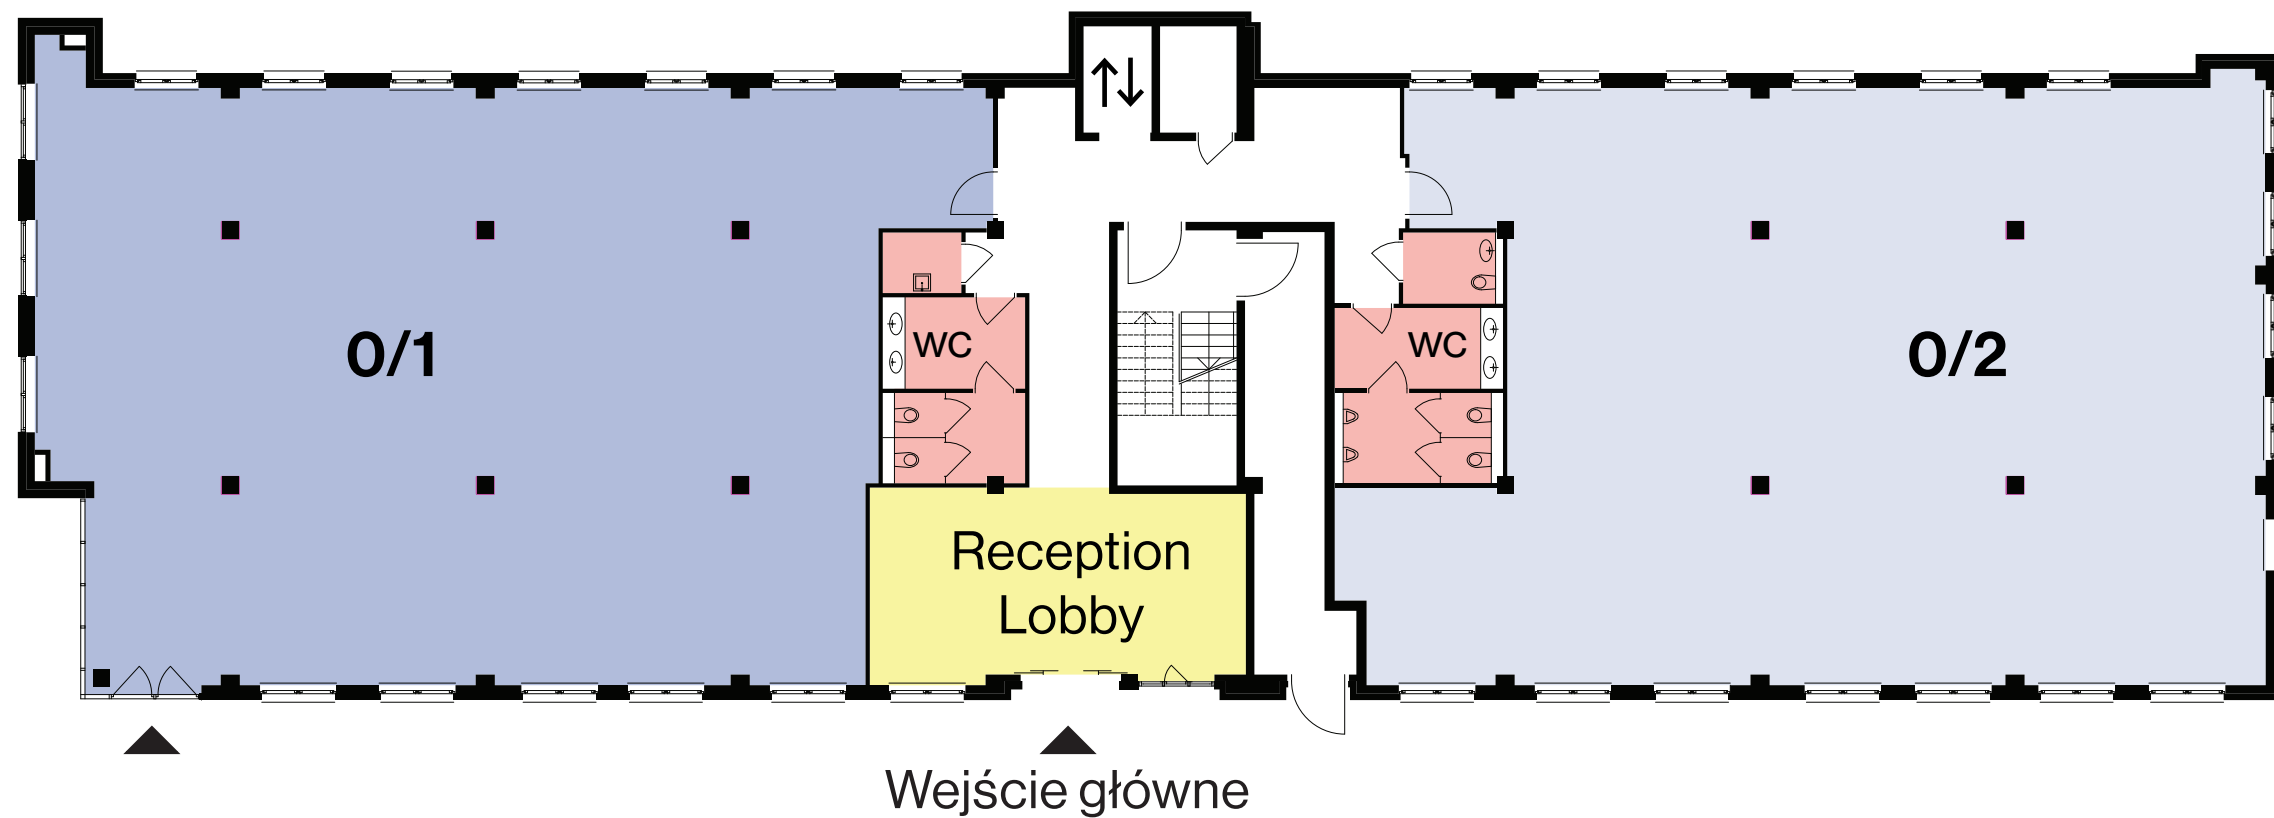

RZEMIEŚLNICZA 15

SOPOT

POZIOM 00

Powierzchnie biurowe

Moduł 0/1

281.2 m²

Moduł 0/2

276.7 m²