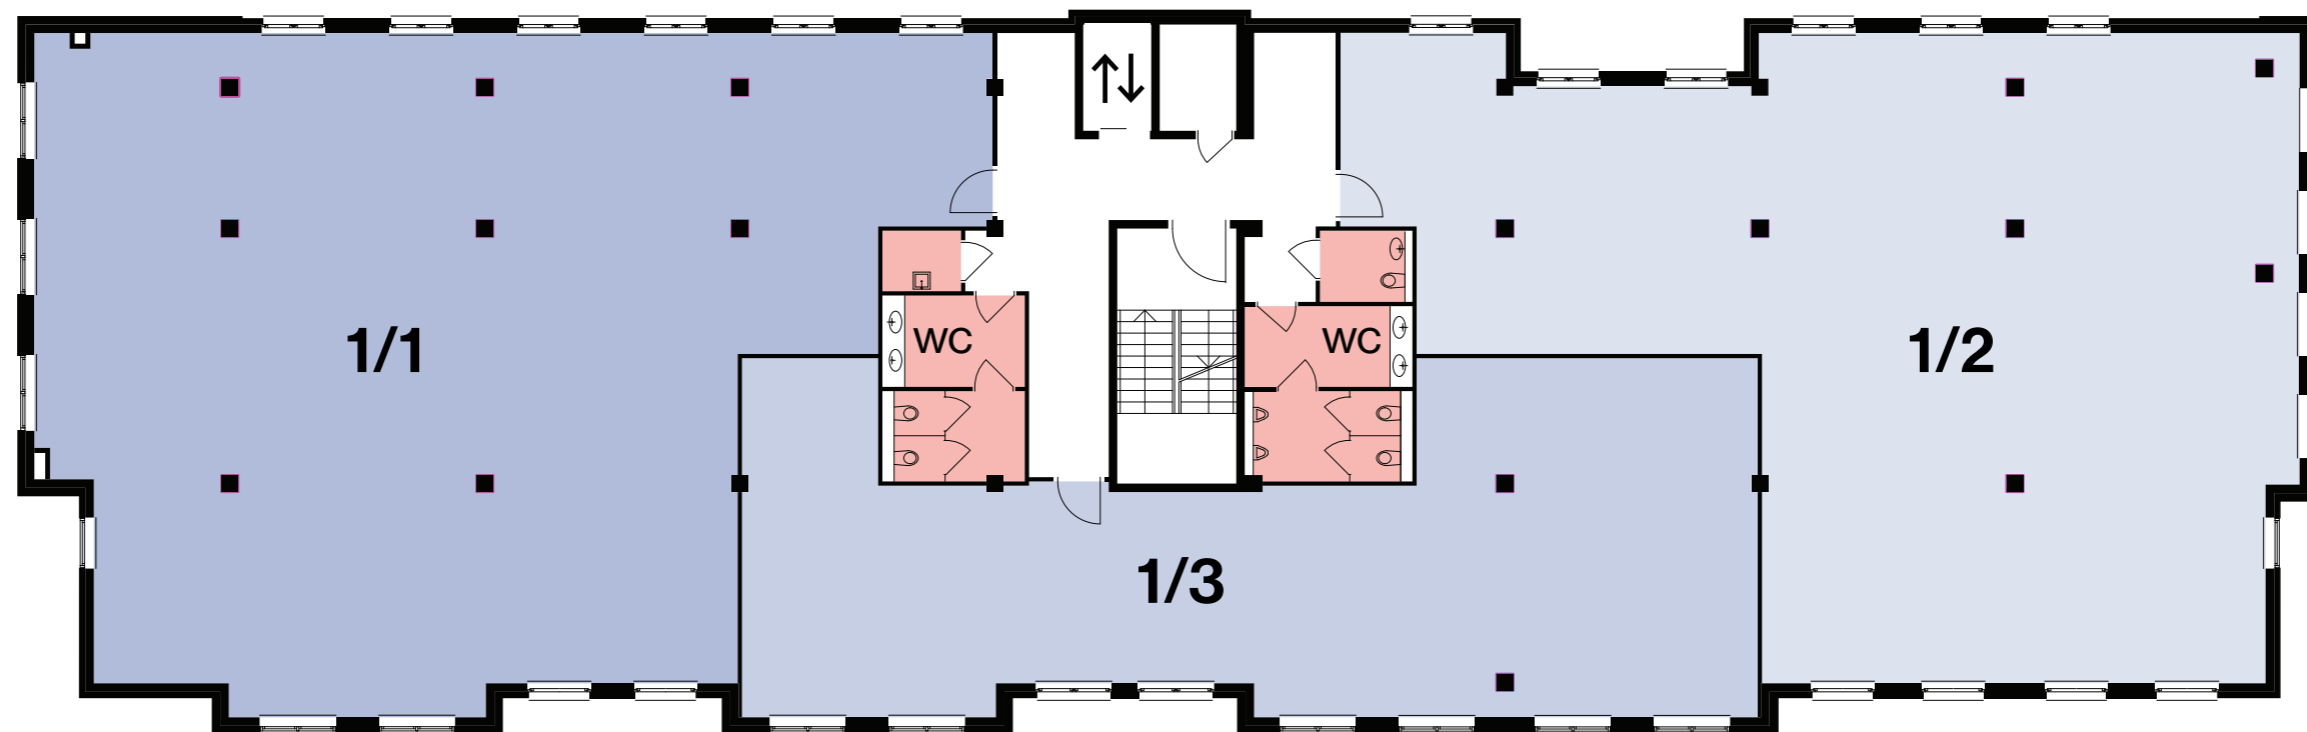

RZEMIEŚLNICZA 15

SOPOT

POZIOM 01

Powierzchnie biurowe

Moduł 1/1

277.6 m²

Moduł 1/2

251.9 m²