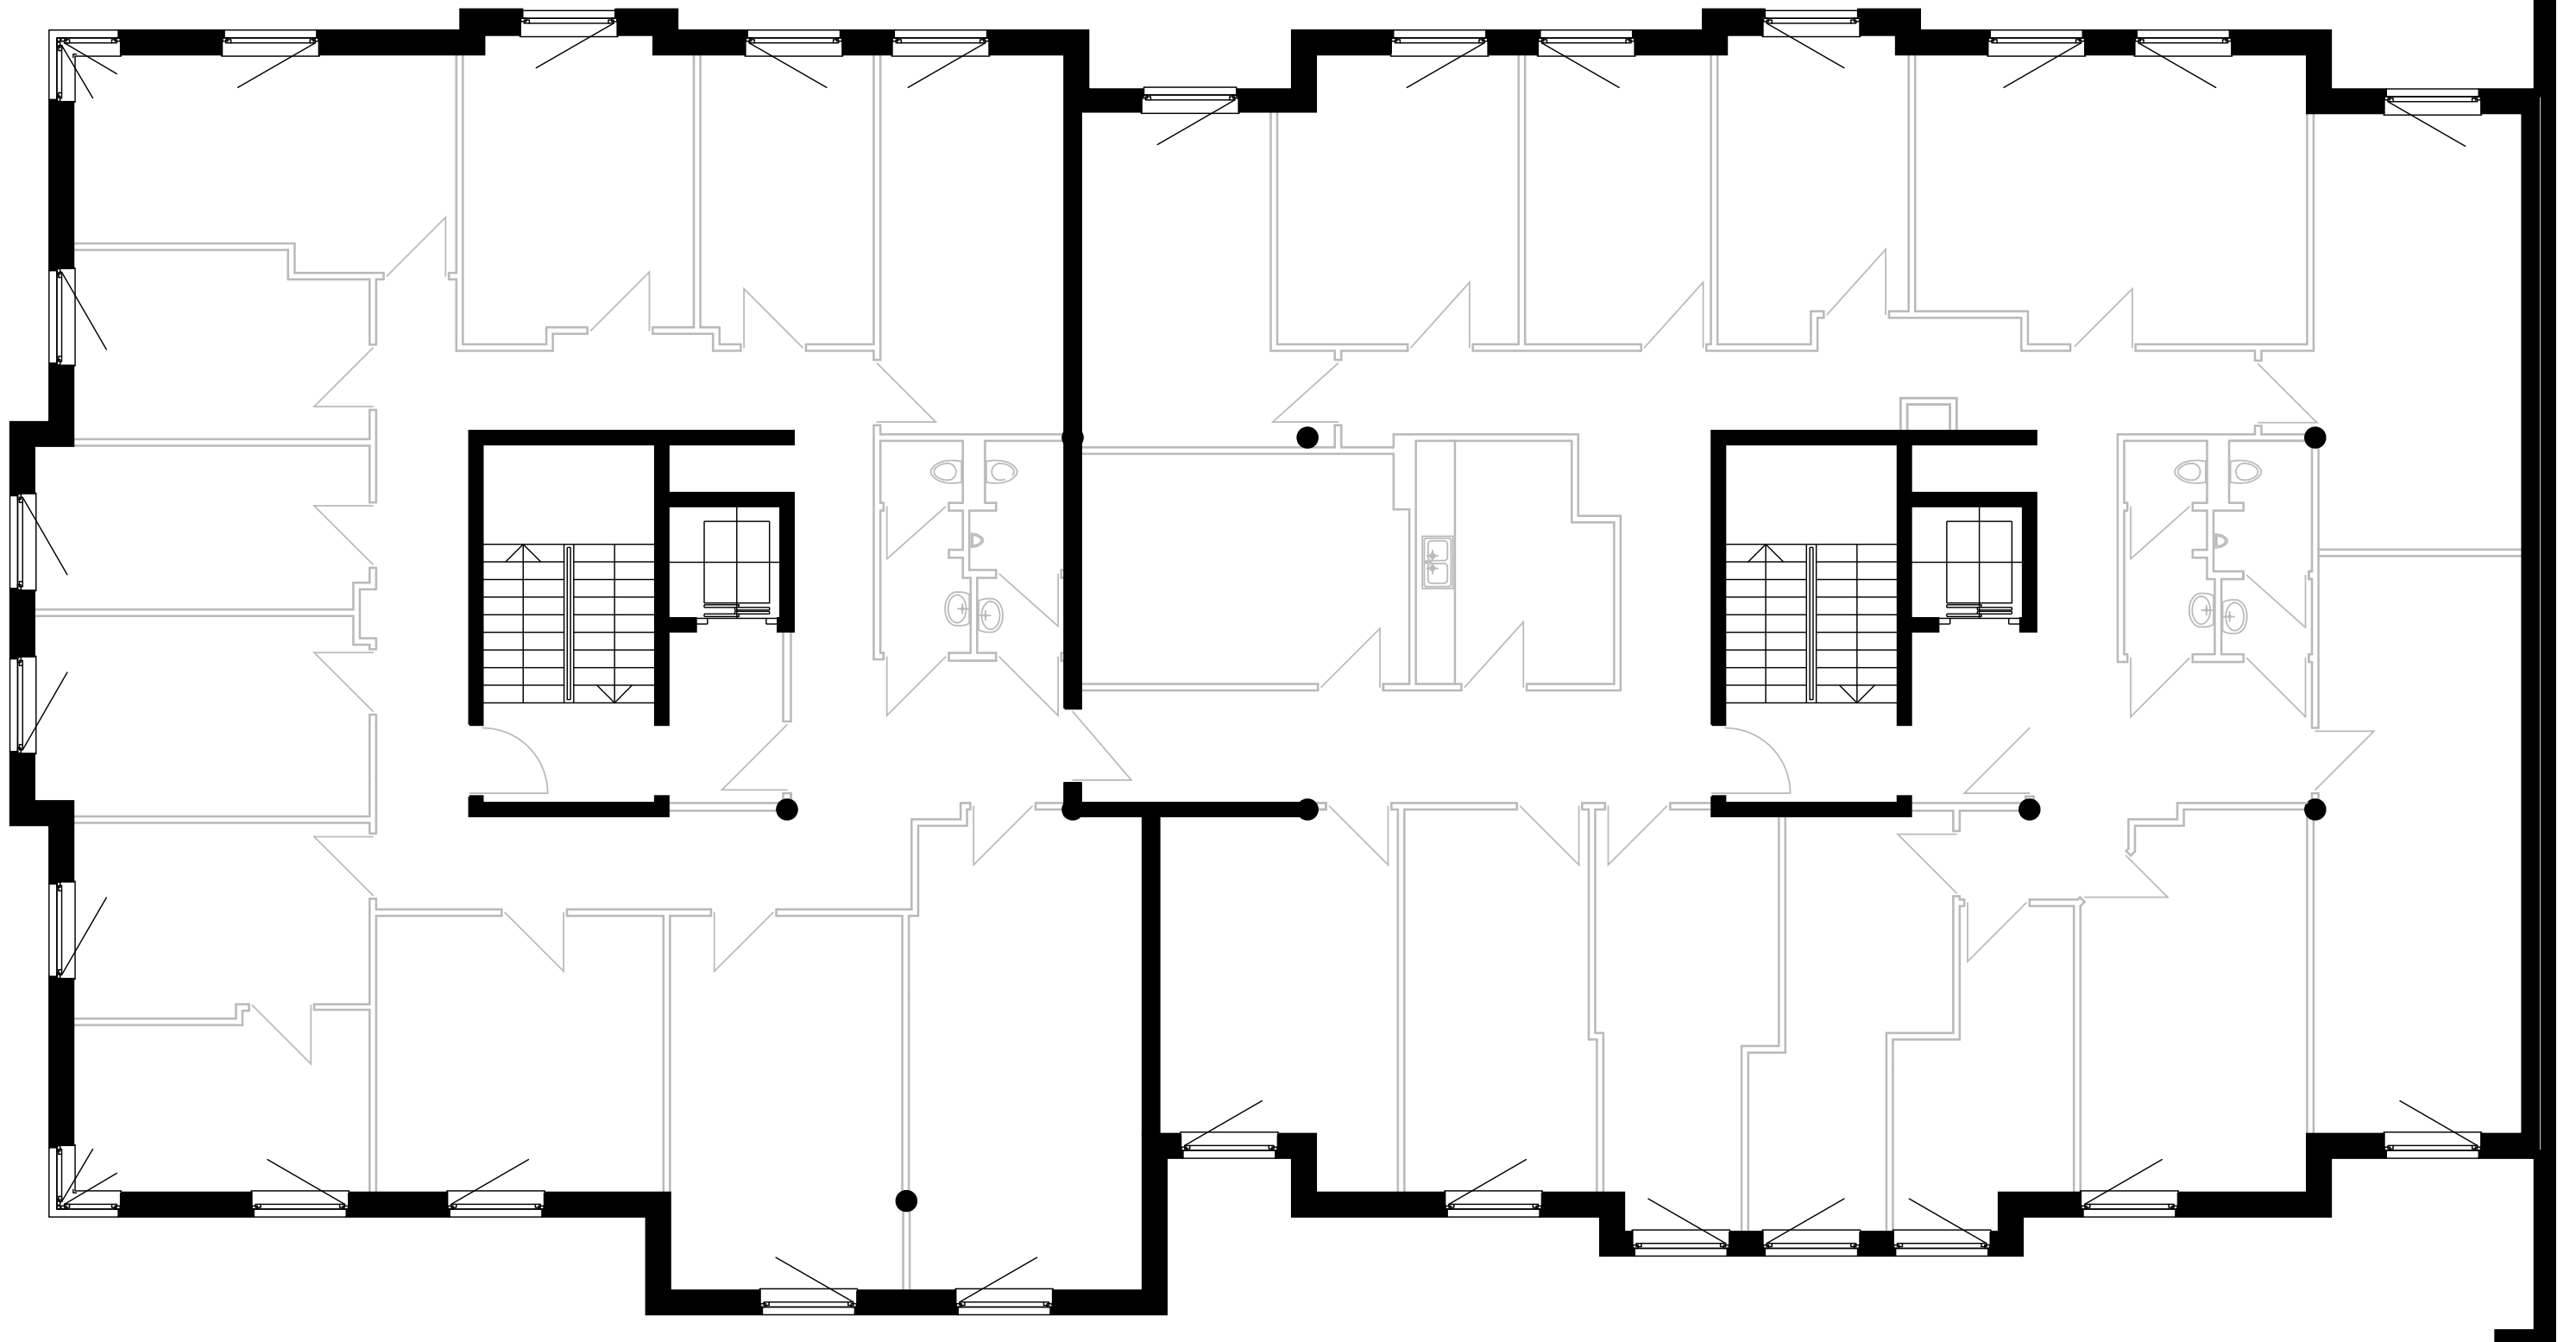

**RZEMIEŚLNICZA 33A**  
 Poziom 00  
 Powierzchnia - 617,63 m<sup>2</sup>

**BUDYNEK BIUROWY RZEMIEŚLNICZA 33A**  
 SOPOT, UL. RZEMIEŚLNICZA 33A

Poziom:	00
Skala:	1:10@A3

ODDK Sp. z o.o. Sp. K.  
 ul. Obrońców Westerplatte 32a,  
 80-317 Gdańsk  
 www.oddk.pl

**RZEMIEŚLNICZA 33A**  
 Poziom 01  
 Powierzchnia - 637,63 m<sup>2</sup>

**BUDYNEK BIUROWY RZEMIEŚLNICZA 33A**  
 SOPOT, UL. RZEMIEŚLNICZA 33A

Poziom:	01
Skala:	1:10@A3

ODDK Sp. z o.o. Sp. K.  
 ul. Obrońców Westerplatte 32a,  
 80-317 Gdansk  
 www.oddk.pl

**RZEMIEŚLNICZA 33A**  
 Poziom 02  
 Powierzchnia - 638,08 m<sup>2</sup>

**BUDYNEK BIUROWY RZEMIEŚLNICZA 33A**  
 SOPOT, UL. RZEMIEŚLNICZA 33A

Poziom:	02
Skala:	1:10@A3

ODDK Sp. z o.o. Sp. K.  
 ul. Obrońców Westerplatte 32a,  
 80-317 Gdańsk  
 www.oddk.pl

**RZEMIEŚLNICZA 33A**  
 Poziom 03  
 Powierzchnia - 526,46 m<sup>2</sup>

**BUDYNEK BIUROWY RZEMIEŚLNICZA 33A**  
 SOPOT, UL. RZEMIEŚLNICZA 33A

Poziom:	03
Skala:	1:10@A3

ODDK Sp. z o.o. Sp. K.  
 ul. Obrońców Westerplatte 32a,  
 80-317 Gdansk  
 www.oddk.pl