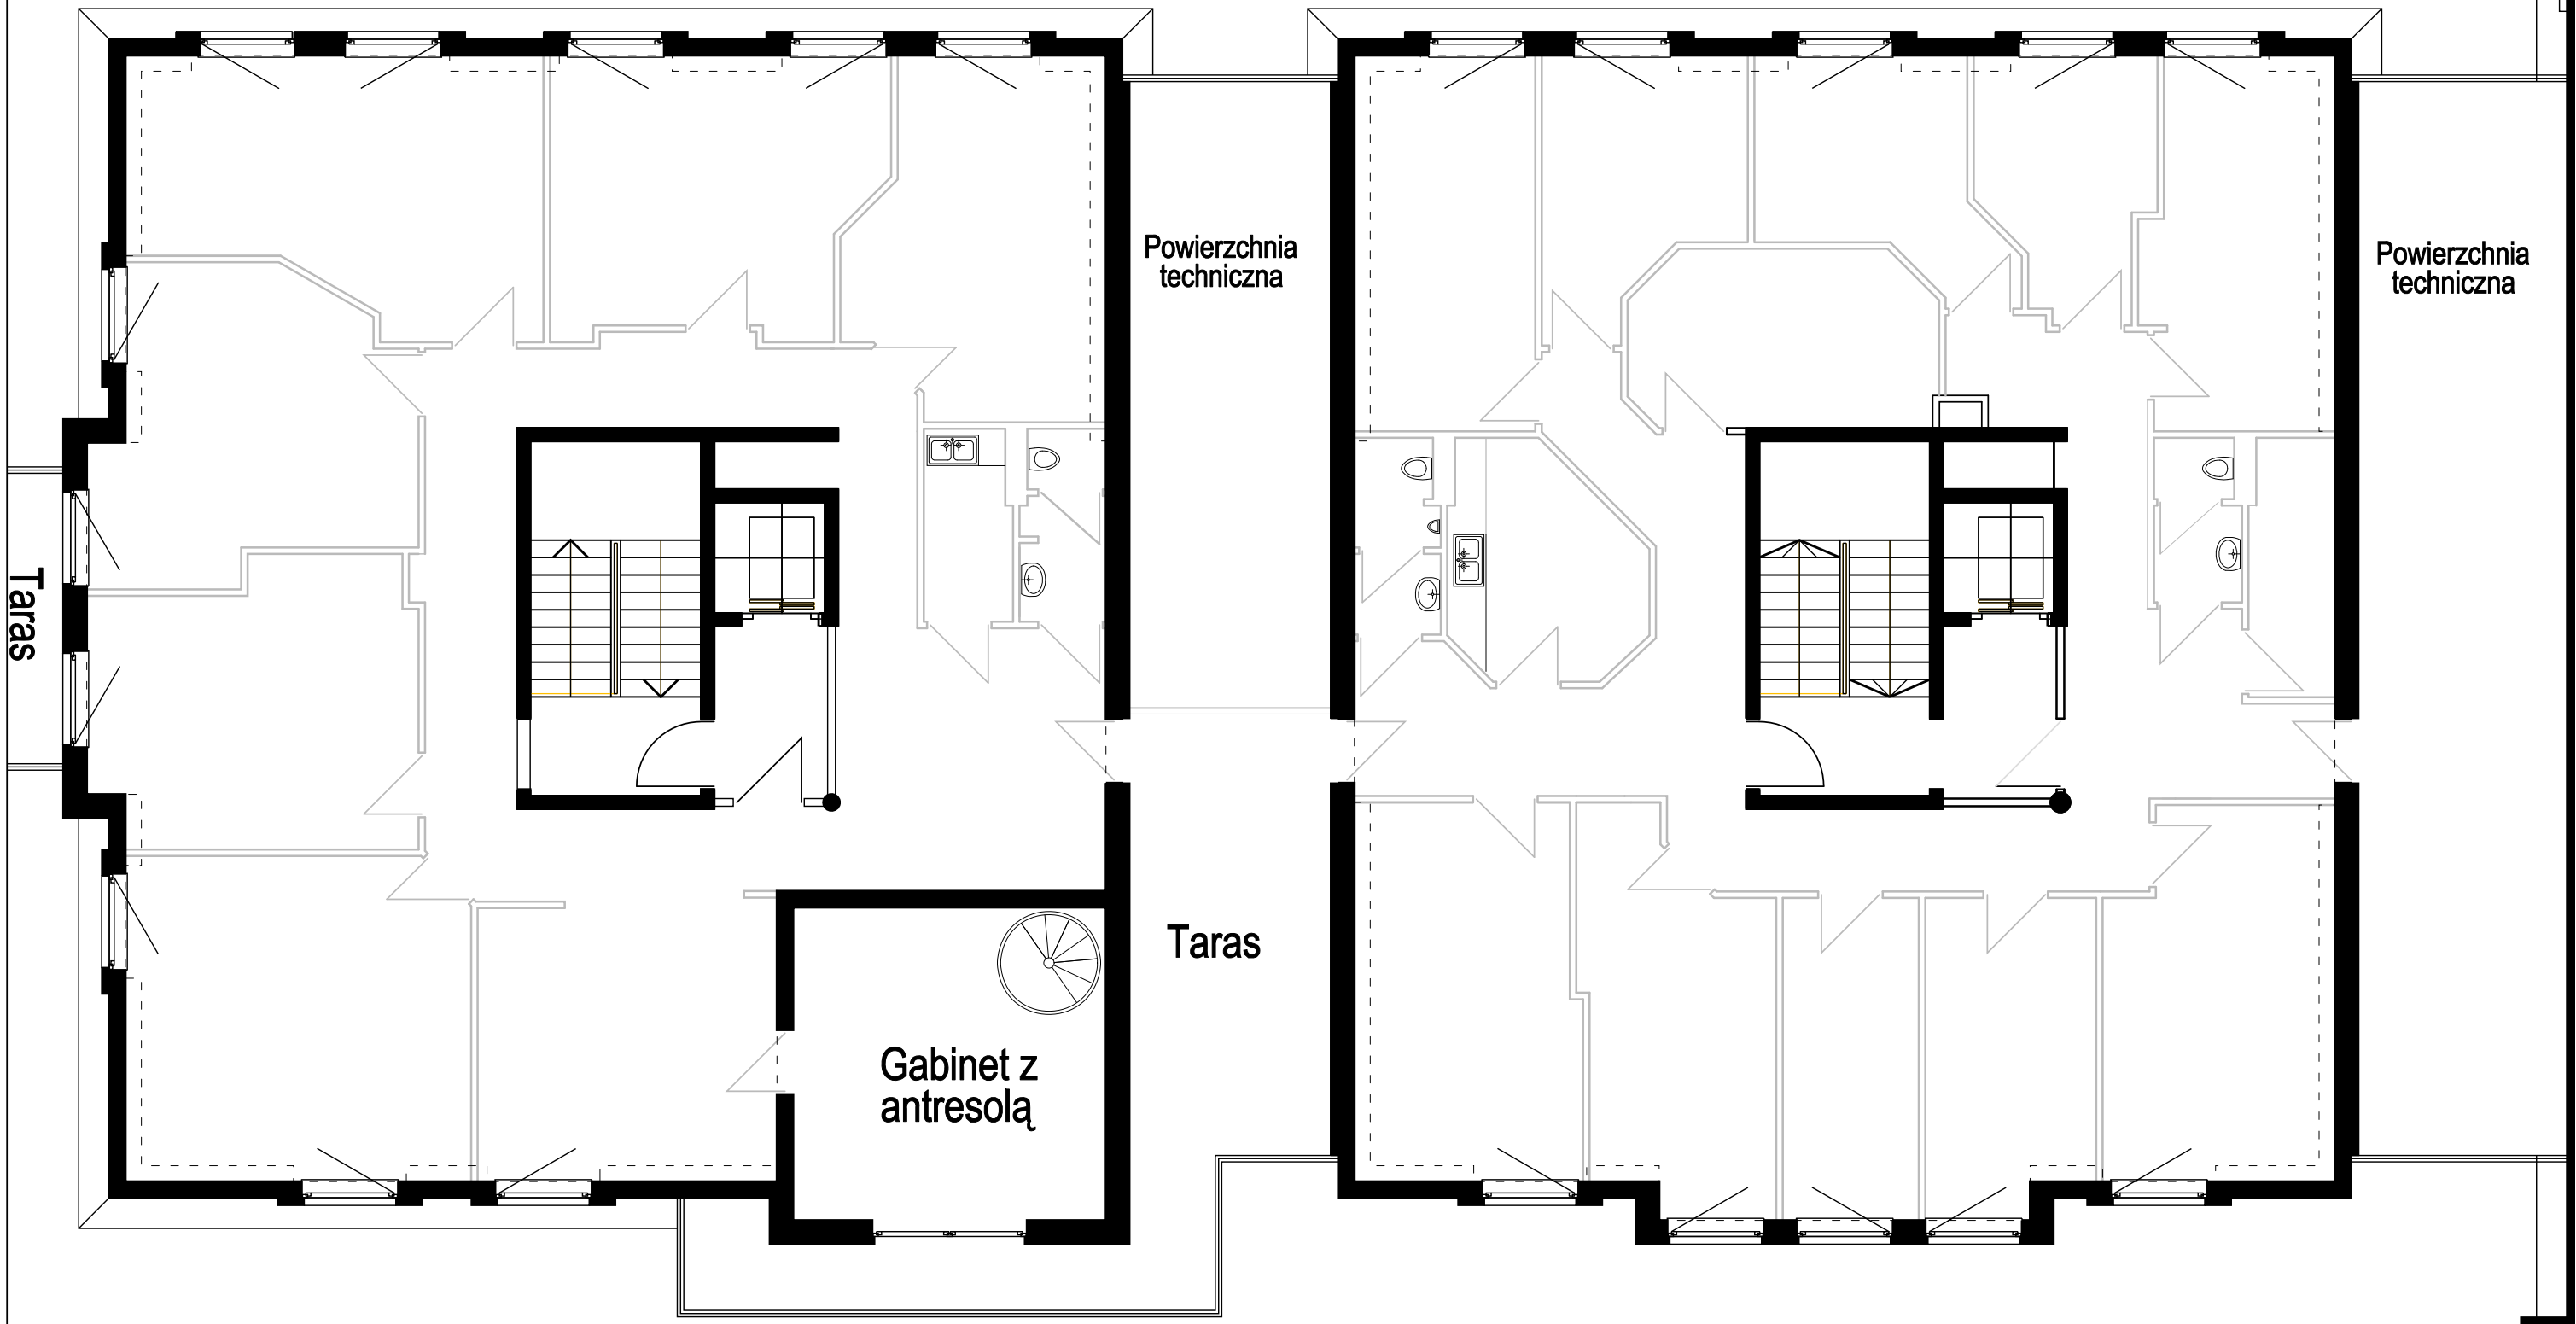

**RZEMIEŚLNICZA 33A**  
 Poziom 00  
 Powierzchnia - 617,63 m<sup>2</sup>

**BUDYNEK BIUROWY RZEMIEŚLNICZA 33A**  
 SOPOT, UL. RZEMIEŚLNICZA 33A

Poziom:	00
Skala:	1:10@A3

ODDK Sp. z o.o. Sp. K.  
 ul. Obrońców Westerplatte 32a,  
 80-317 Gdańsk  
 www.oddk.pl

**RZEMIEŚLNICZA 33A**  
 Poziom 01  
 Powierzchnia - 637,63 m<sup>2</sup>

**BUDYNEK BIUROWY RZEMIEŚLNICZA 33A**  
 SOPOT, UL. RZEMIEŚLNICZA 33A

Poziom:	01
Skala:	1:10@A3

ODDK Sp. z o.o. Sp. K.  
 ul. Obrońców Westerplatte 32a,  
 80-317 Gdansk  
 www.oddk.pl

**RZEMIEŚLNICZA 33A**  
 Poziom 02  
 Powierzchnia - 638,08 m<sup>2</sup>

**BUDYNEK BIUROWY RZEMIEŚLNICZA 33A**  
 SOPOT, UL. RZEMIEŚLNICZA 33A

Poziom:	02
Skala:	1:10@A3

ODDK Sp. z o.o. Sp. K.  
 ul. Obrońców Westerplatte 32a,  
 80-317 Gdańsk  
 www.oddk.pl

**RZEMIEŚLNICZA 33A**  
 Poziom 03  
 Powierzchnia - 526,46 m<sup>2</sup>

**BUDYNEK BIUROWY RZEMIEŚLNICZA 33A**  
 SOPOT, UL. RZEMIEŚLNICZA 33A

Poziom:	03
Skala:	1:10@A3

ODDK Sp. z o.o. Sp. K.  
 ul. Obrońców Westerplatte 32a,  
 80-317 Gdansk  
 www.oddk.pl