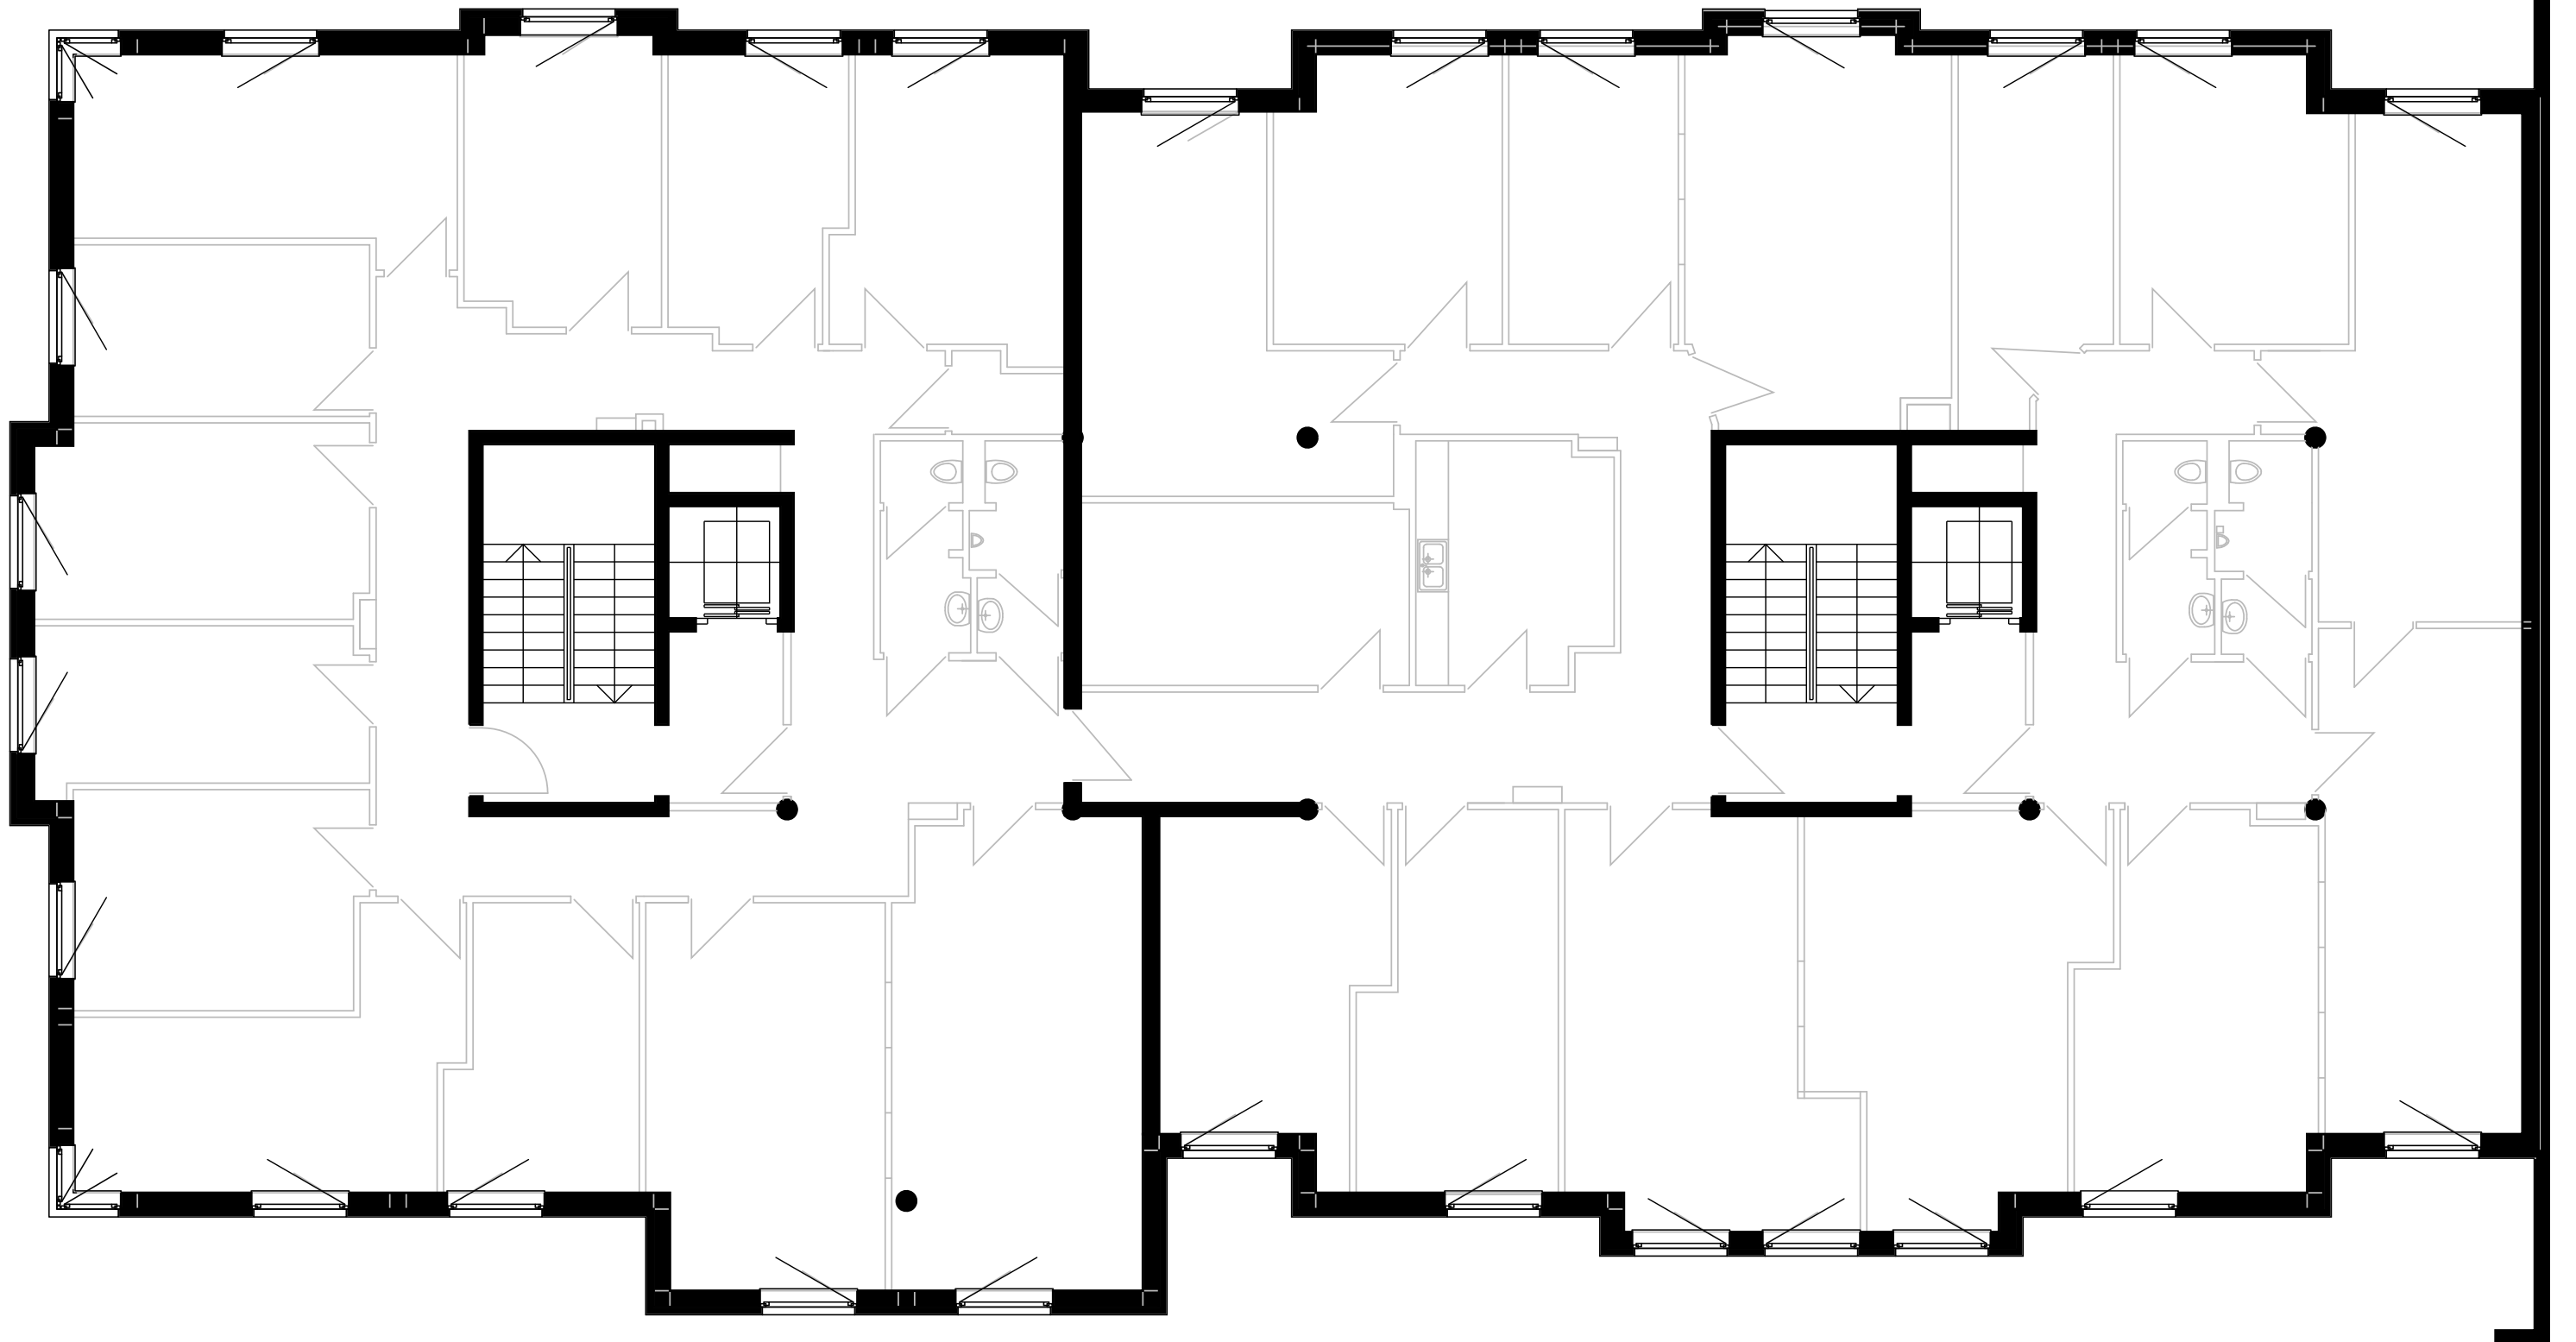

**RZEMIEŚLNICZA 33A**  
 Poziom 00  
 Powierzchnia - 617,63 m<sup>2</sup>

**BUDYNEK BIUROWY RZEMIEŚLNICZA 33A**  
 SOPOT, UL. RZEMIEŚLNICZA 33A

Poziom:	00
Skala:	1:10@A3

ODDK Sp. z o.o. Sp. K.  
 ul. Obrońców Westerplatte 32a,  
 80-317 Gdańsk  
 www.oddk.pl

**RZEMIEŚLNICZA 33A**  
 Poziom 01  
 Powierzchnia - 637,63 m<sup>2</sup>

**BUDYNEK BIUROWY RZEMIEŚLNICZA 33A**  
 SOPOT, UL. RZEMIEŚLNICZA 33A

Poziom:	01
Skala:	1:10@A3

ODDK Sp. z o.o. Sp. K.  
 ul. Obrońców Westerplatte 32a,  
 80-317 Gdansk  
 www.oddk.pl

**RZEMIEŚLNICZA 33A**  
 Poziom 02  
 Powierzchnia - 638,08 m<sup>2</sup>

**BUDYNEK BIUROWY RZEMIEŚLNICZA 33A**  
 SOPOT, UL. RZEMIEŚLNICZA 33A

Poziom:	02
Skala:	1:10@A3

ODDK Sp. z o.o. Sp. K.  
 ul. Obrońców Westerplatte 32a,  
 80-317 Gdańsk  
 www.oddk.pl

**RZEMIEŚLNICZA 33A**  
 Poziom 03  
 Powierzchnia - 526,46 m<sup>2</sup>

**BUDYNEK BIUROWY RZEMIEŚLNICZA 33A**  
 SOPOT, UL. RZEMIEŚLNICZA 33A

Poziom:	03
Skala:	1:10@A3

ODDK Sp. z o.o. Sp. K.  
 ul. Obrońców Westerplatte 32a,  
 80-317 Gdansk  
 www.oddk.pl