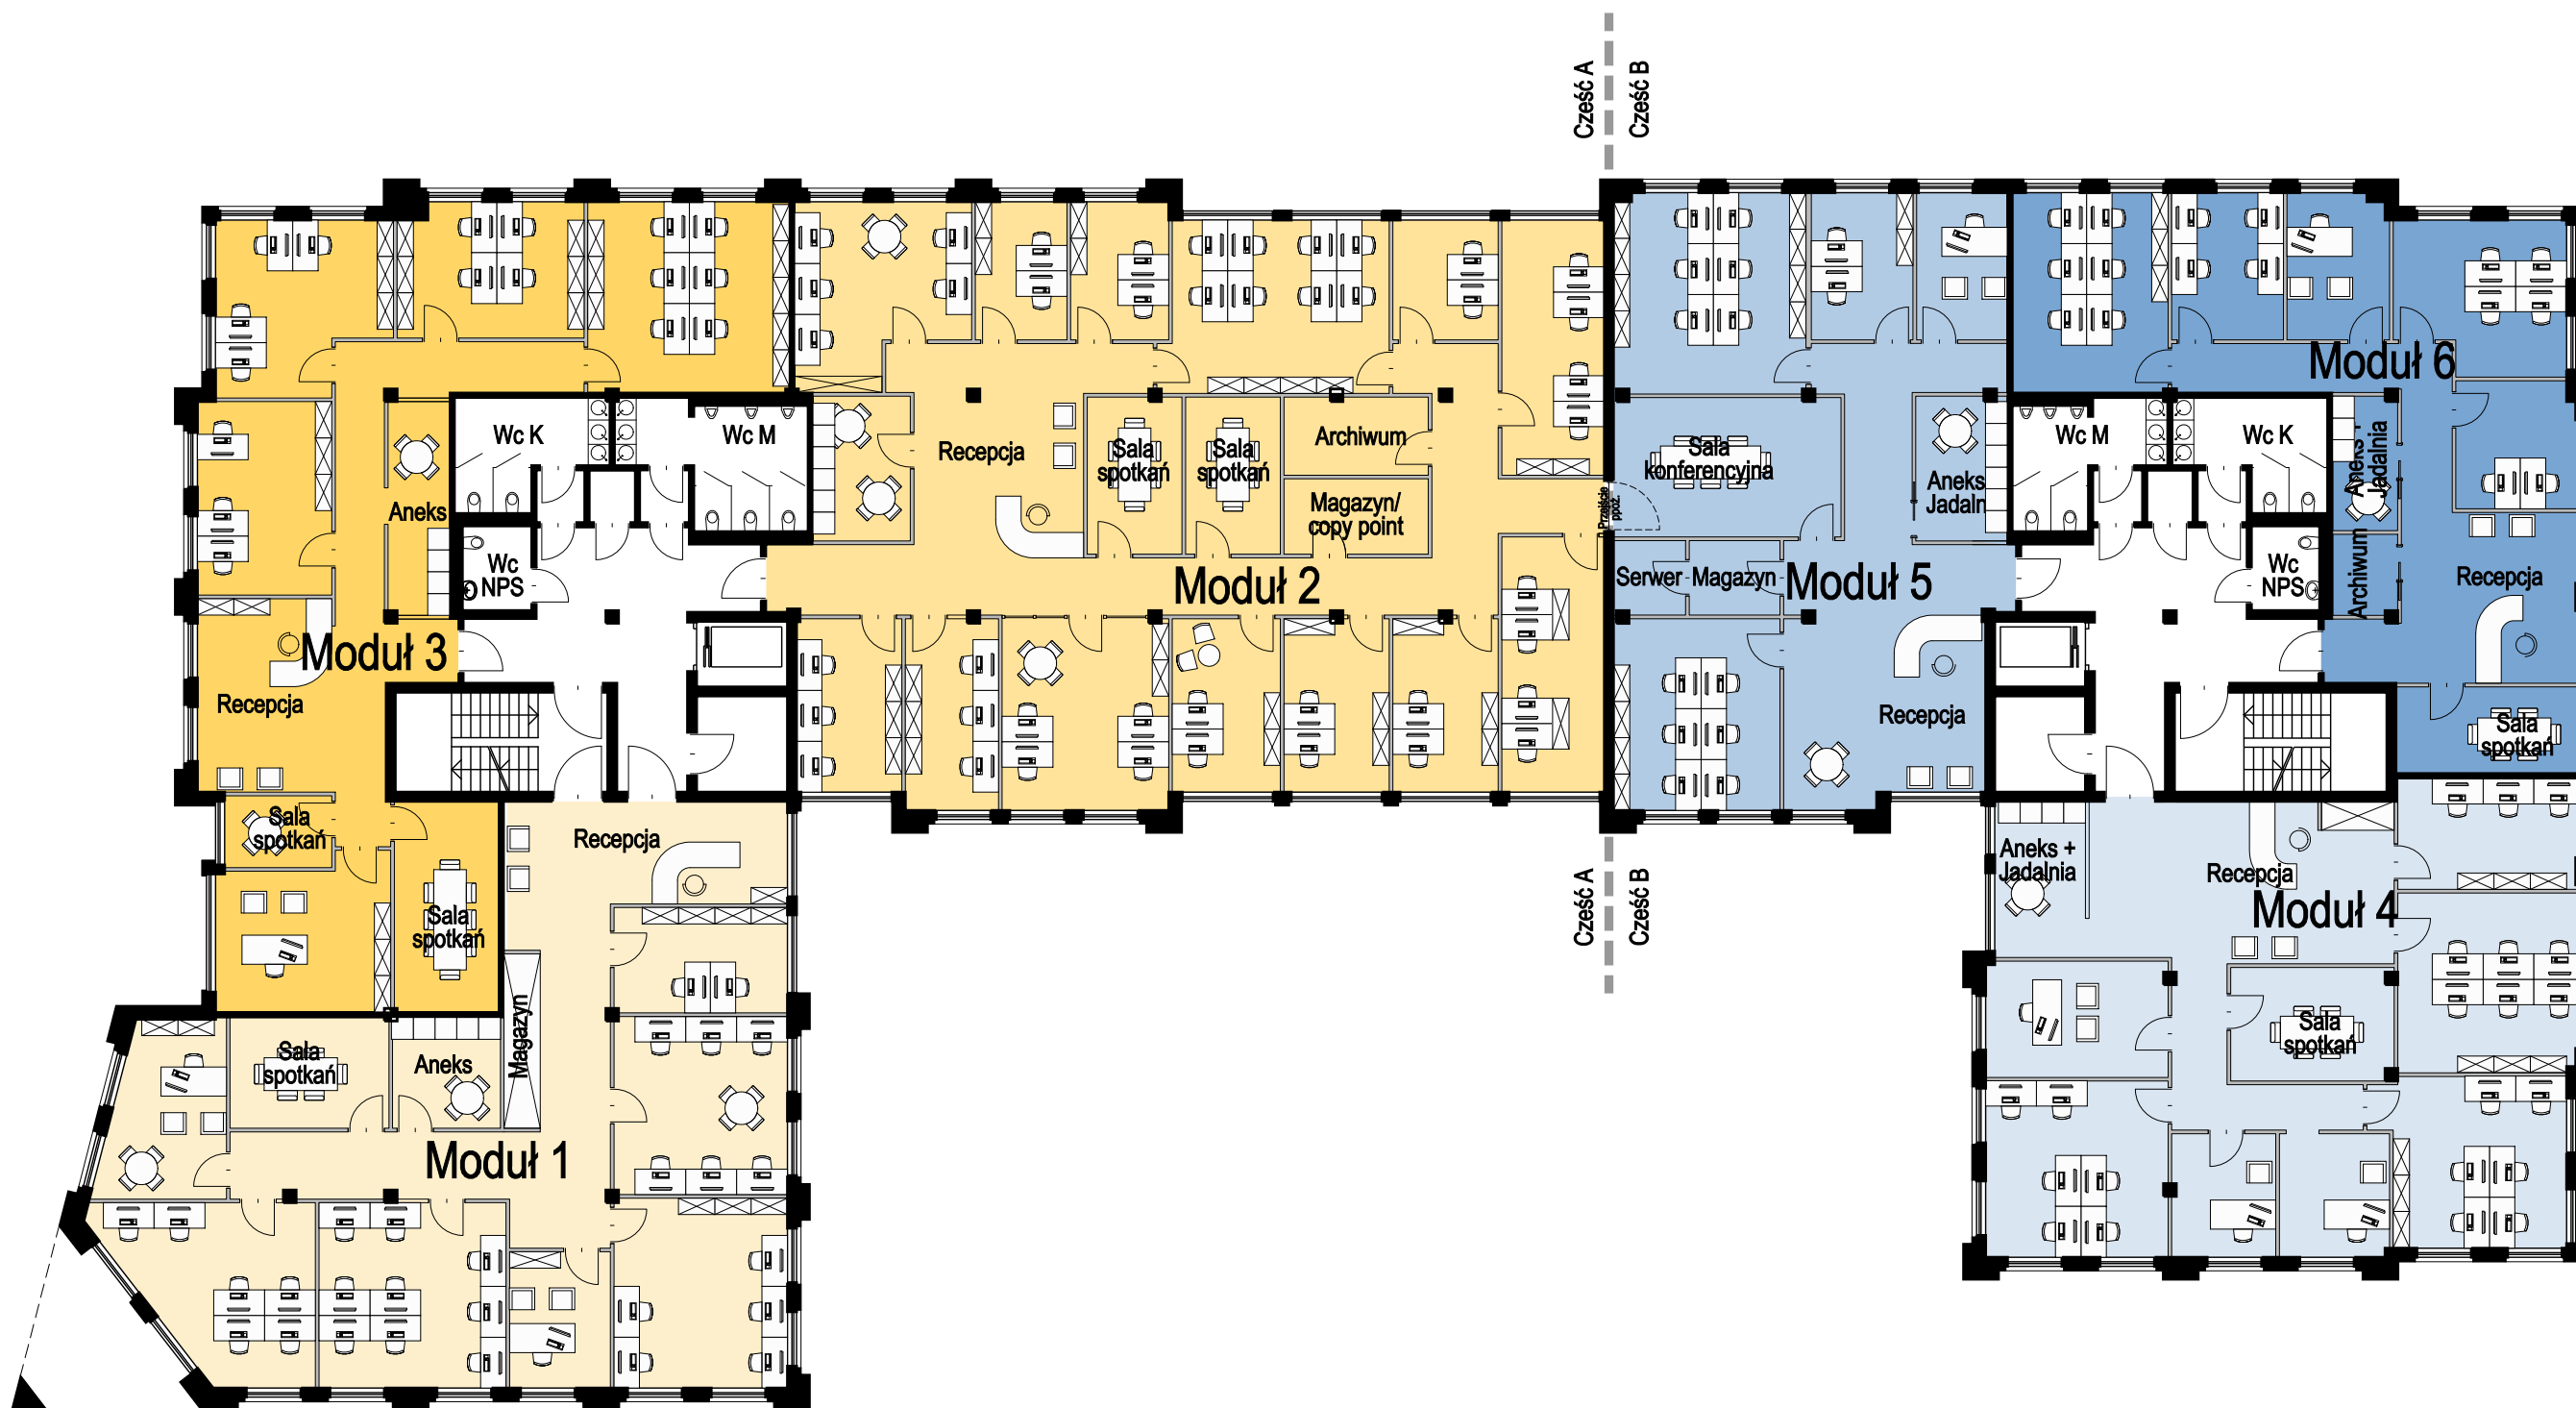

PRZYKŁADOWA ARANŻACJA
Układ Gabinetowy
2 Najemców

Cześć A

Moduł 1+2+3 - 789,18 m²

Cześć B

Moduł 4+5+6 - 533,41 m²

BUDYNEK BIUROWY RZEMIEŚNICZA 17-19
 SOPOT, UL. RZEMIEŚNICZA 17-19

Moduł:	-
Poziom:	02
Skala:	1:20@A3

ODDK Sp. z o.o. Sp. K.
 ul. Obrońców Westerplatte 32a,
 80-317 Gdańsk
 www.oddk.pl

PRZYKŁADOWA ARANŻACJA
Układ Gabinetowy
6 Najemców

Cześć A

- Moduł 1 - 231,75 m²
- Moduł 2 - 359,29 m²
- Moduł 3 - 198,14 m²

Cześć B

- Moduł 4 - 205,00 m²
- Moduł 5 - 179,95 m²
- Moduł 6 - 148,46 m²

BUDYNEK BIUROWY RZEMIEŚLNICZA 17-19
 SOPOT, UL. RZEMIEŚLNICZA 17-19

Moduł:	-
Poziom:	02
Skala:	1:20@A3

ODDK Sp. z o.o. Sp. K.
 ul. Obrońców Westerplatte 32a,
 80-317 Gdańsk
 www.oddk.pl

PRZYKŁADOWA ARANŻACJA
Układ Open- Space
2 Najemców

Cześć A

Moduł 1+2+3 - 789,18 m²

Cześć B

Moduł 4+5+6 - 533,41 m²

BUDYNEK BIUROWY RZEMIEŚLNICZA 17-19
 SOPOT, UL. RZEMIEŚLNICZA 17-19

Moduł:	-
Poziom:	02
Skala:	1:20@A3