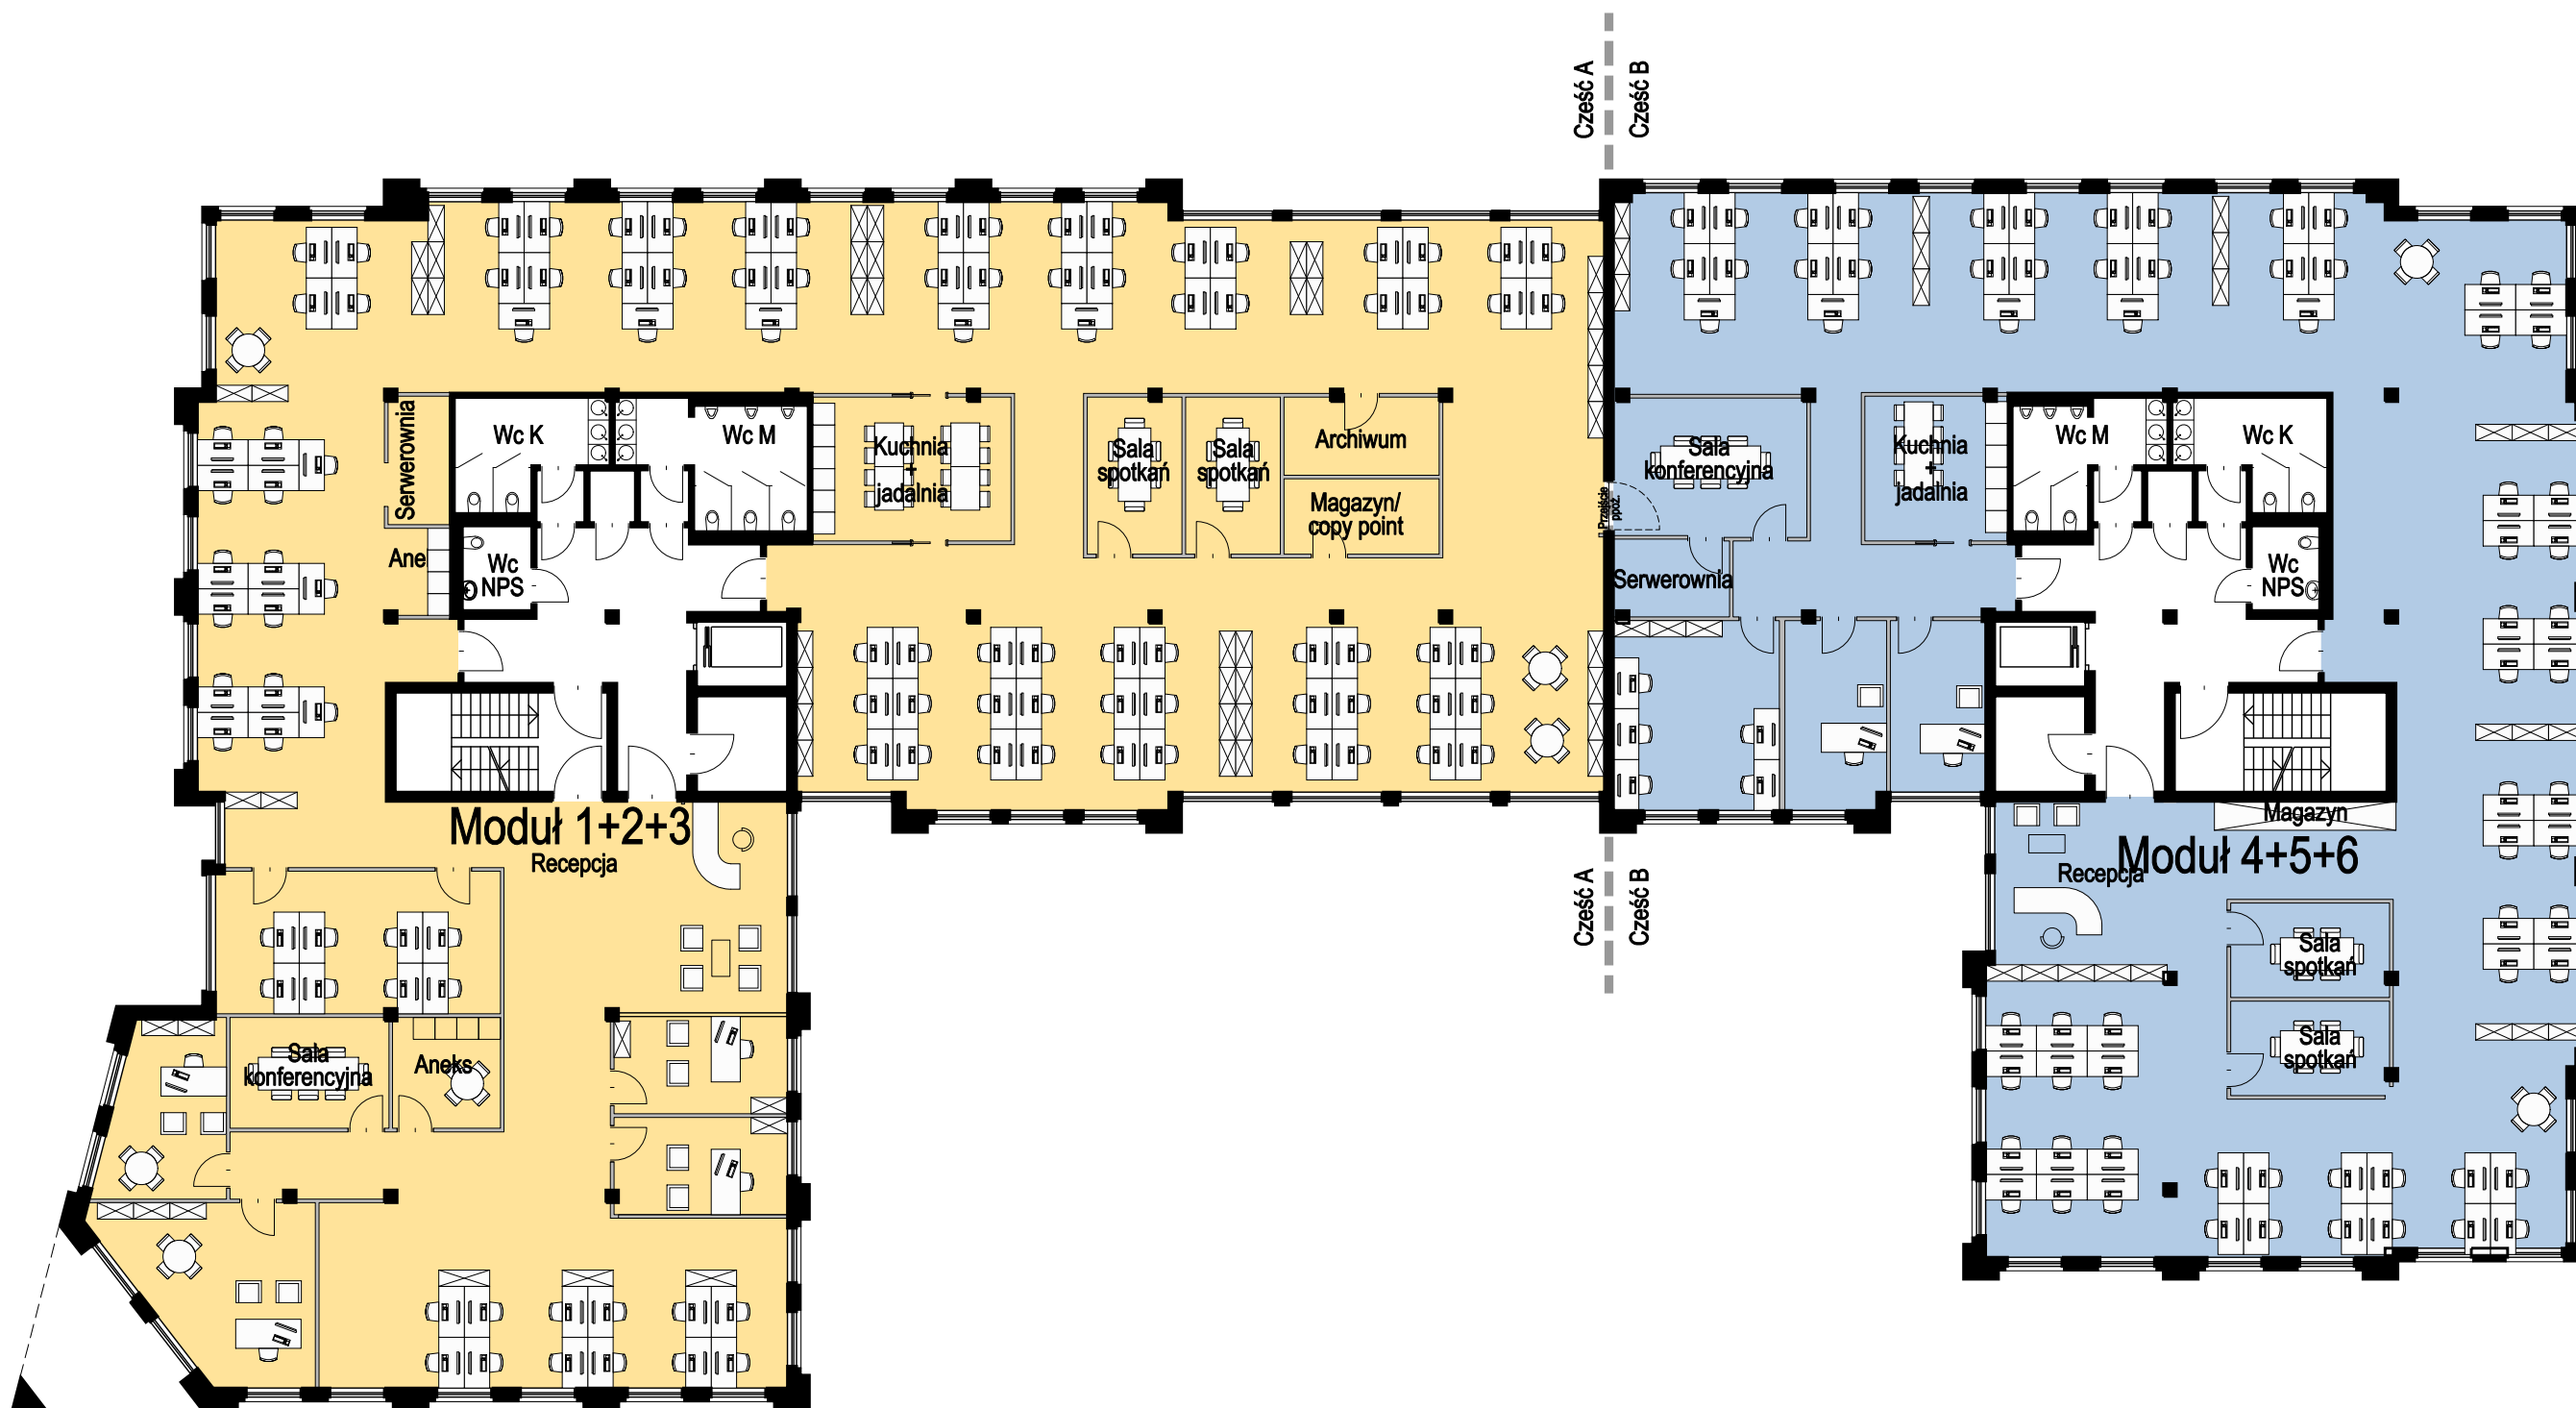

PRZYKŁADOWA ARANŻACJA
Układ Gabinetowy
2 Najemców

Cześć A

Moduł 1+2+3 - 789,18 m²

Cześć B

Moduł 4+5+6 - 533,41 m²

BUDYNEK BIUROWY RZEMIEŚNICZA 17-19
 SOPOT, UL. RZEMIEŚNICZA 17-19

Moduł:	-
Poziom:	02
Skala:	1:20@A3

Cześć B

- Moduł 4 - 205,00 m²
- Moduł 5 - 179,95 m²
- Moduł 6 - 148,46 m²

BUDYNEK BIUROWY RZEMIEŚLNICZA 17-19
 SOPOT, UL. RZEMIEŚLNICZA 17-19

Moduł:	-
Poziom:	02
Skala:	1:20@A3

ODDK Sp. z o.o. Sp. K.
 ul. Obrońców Westerplatte 32a,
 80-317 Gdańsk
 www.oddk.pl

PRZYKŁADOWA ARANŻACJA
Układ Open- Space
2 Najemców

Cześć A

Moduł 1+2+3 - 789,18 m²

Cześć B

Moduł 4+5+6 - 533,41 m²

BUDYNEK BIUROWY RZEMIEŚLNICZA 17-19
 SOPOT, UL. RZEMIEŚLNICZA 17-19

Moduł:	-
Poziom:	02
Skala:	1:20@A3

Cześć B

- Moduł 4 - 205,00 m²
- Moduł 5 - 179,95 m²
- Moduł 6 - 148,46 m²

BUDYNEK BIUROWY RZEMIEŚNICZA 17-19
 SOPOT, UL. RZEMIEŚNICZA 17-19

Moduł:	-
Poziom:	02
Skala:	1:20@A3

ODDK Sp. z o.o. Sp. K.
 ul. Obrońców Westerplatte 32a,
 80-317 Gdańsk
 www.oddk.pl